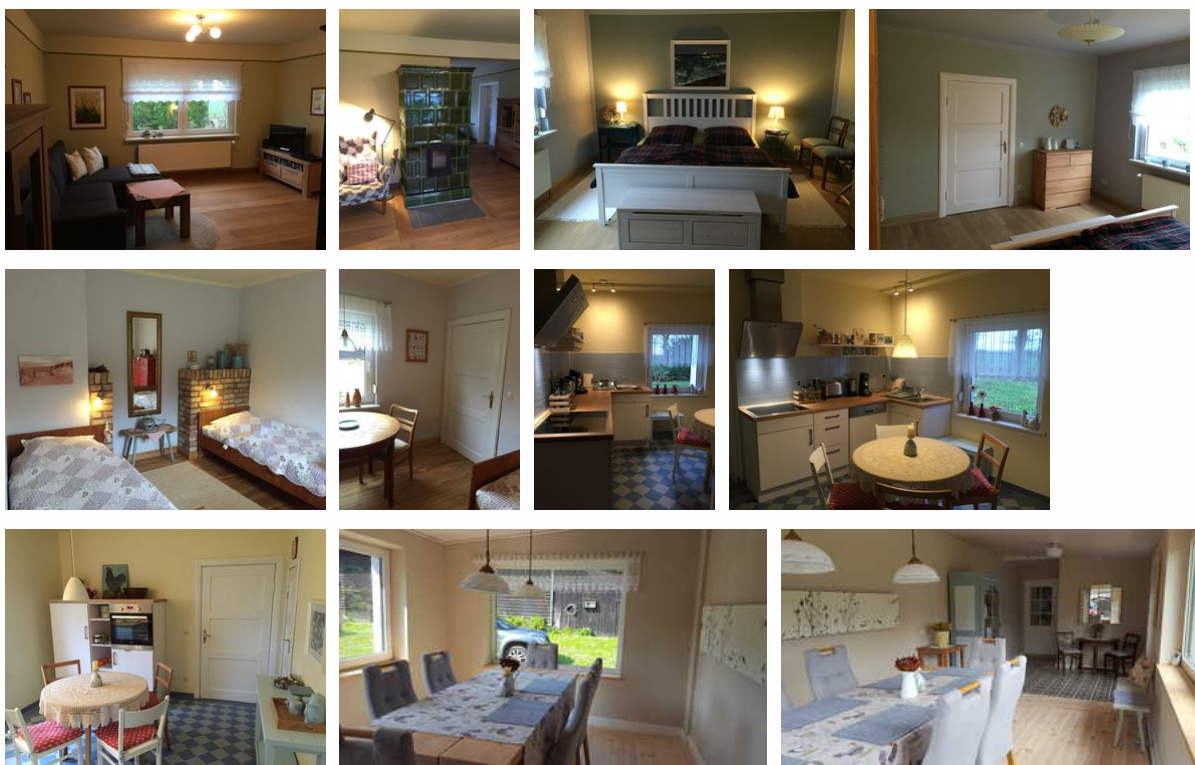

## Ferienhaus Just in Saatel/ Barth

- 1 Schlafzimmer mit einem Doppelbett
- 1 Schlafzimmer mit 2 Einzelbetten 1,90 m
- Eine Aufbettung im WZ für ein Kind wäre möglich
- 3 Fahrräder zur Nutzung vorhanden